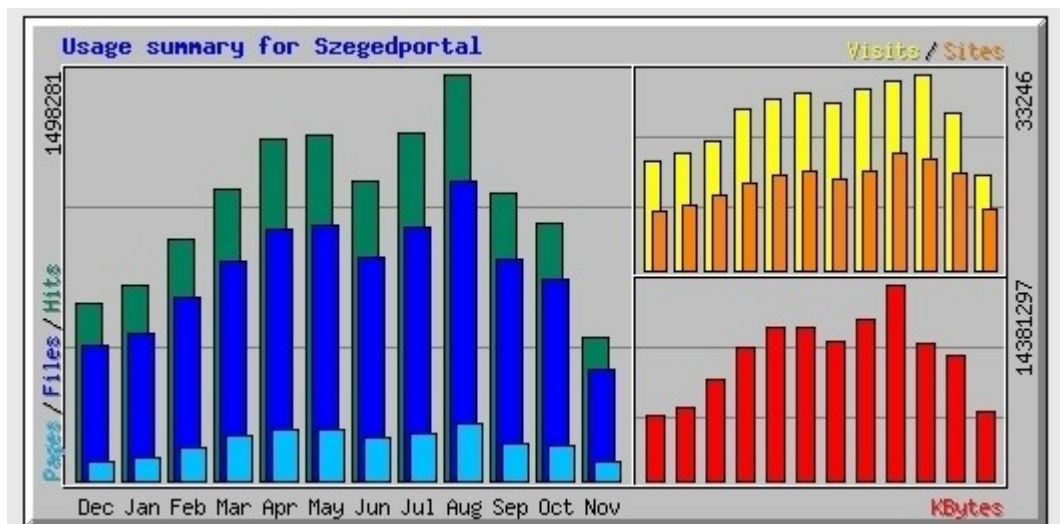

A grafikon

A grafikon bal oldali kimutatása a találatokat (**Hits**) tartalmazza a fájlok (**Files**) illetve a lapok (**Pages**) függvényében.

Két kisebb grafikonos kimutatást tartalmaz még a program. Az egyik a látogatókat (**Visits**) ábrázolja az oldalak (**Sites**) függvényében, a másik pedig az adatforgalmat mutatja az adott időszakban (**Kbytes**).

Minden grafikon mellett szerepel az adott érték maximuma, ez megkönnyíti az értékek leolvasását.