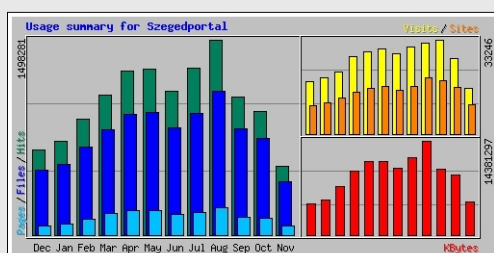

Bevezető

A Webalizer egy gyors, ingyenes, webes „szervernapló-állomány elemző” program. Nagyon részletes, könnyen konfigurálható használatjelentéseket készít HTML-formátumban. Ezek bármely általános webböngészővel megtekinthetők. Elődjei nem voltak funkcionálisan testre szabva, és nagy részük nem volt ingyenes.

A Webalizer tartalmazza a legszükségesebb statisztikákat, amelyek szükségesek az oldal üzemeltetőinek, hogy nyomon tudják követni az adott oldal legfontosabb kimutatásait.

Látogatottsági statisztika: Szegeportal

Month	Daily Avg				Monthly Totals					
	Hits	Files	Pages	Visits	Sites	KBytes	Visits	Pages	Files	Hits
Nov 2006	31183	24258	3977	946	10487	5099851	16084	67611	412386	530126
Oct 2006	30493	23834	4152	858	16543	9204947	26610	128725	738860	945296
Sep 2006	35283	27204	4615	1108	18843	10030194	33246	138452	816141	1058493
Aug 2006	48331	35624	6852	1032	19887	14381297	32007	212441	1104358	1498281
Jul 2006	41341	30018	5486	985	16761	11794924	30557	170071	930578	1281586
Jun 2006	36659	27496	5275	939	15523	10168404	28182	158262	824893	1099797
May 2006	41049	30372	6041	965	16727	11174308	29936	187280	941537	1272540
Apr 2006	41859	30861	6389	968	16276	11255464	29047	191689	925841	1255778
Mar 2006	34708	26067	5303	882	14683	9806922	27357	164408	808086	1075972
Feb 2006	31669	24048	4288	783	12778	7339827	21942	120090	673360	886736
Jan 2006	23221	17549	2708	640	10895	5389381	19841	83976	544049	719865
Dec 2005	21087	16145	2286	600	10120	4794463	18624	70870	500511	633714
Totals						110439982	313433	1693875	9220600	12278184

Generated by [Webalizer Version 2.01](#)

Két fő részből áll. A felső egy grafikonos, az alsó egy táblázatos elemzést tartalmaz. Természetesen a táblázatos kimutatás képezi a grafikonos alapját.