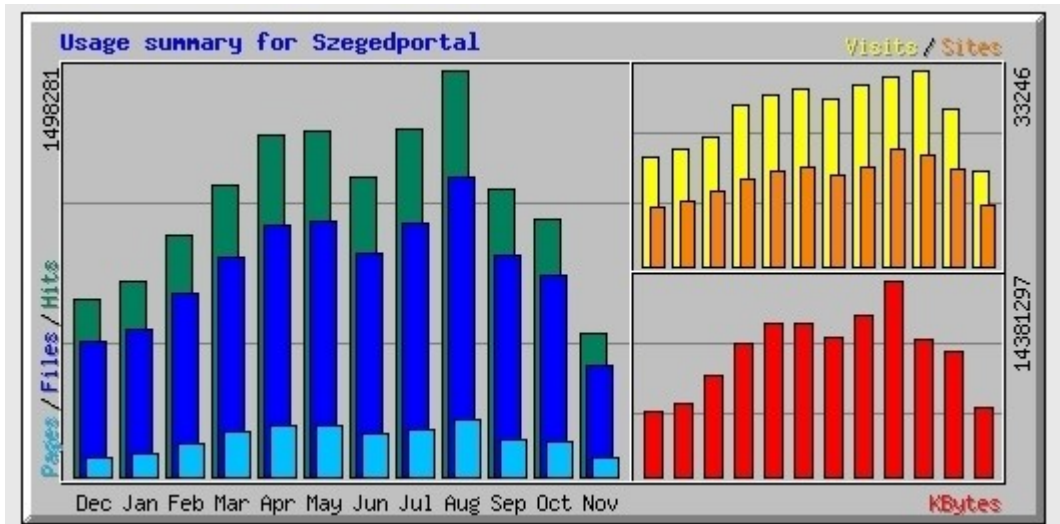

A grafikon

A grafikon bal oldali kimutatása a találatokat (**Hits**) tartalmazza a fájlok (**Files**) illetve a lapok (**Pages**) függvényében.

Két kisebb grafikonos kimutatást tartalmaz még a program. Az egyik a látogatókat (**Visits**) ábrázolja az oldalak (**Sites**) függvényében, a másik pedig az adatforgalmat mutatja az adott időszakban (**Kbytes**).

Minden grafikon mellett szerepel az adott érték maximuma, ez megkönnyíti az értékek leolvasását.