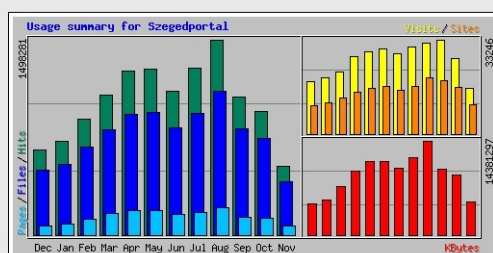

Bevezető

A Webalizer egy gyors, ingyenes, webes „szervernapló-állomány elemző” program. Nagyon részletes, könnyen konfigurálható használatjelentéseket készít HTML-formátumban. Ezek bármely általános webböngészővel megtekinthetők. Elődjei nem voltak funkcionálisan testre szabva, és nagy részük nem volt ingyenes.

A Webalizer tartalmazza a legszükségesebb statisztikákat, amelyek szükségesek az oldal üzemeltetőinek, hogy nyomon tudják követni az adott oldal legfontosabb kimutatásait.

Látogatottsági statisztika: Szegedportal

Month	Daily Avg				Monthly Totals					
	Hits	Files	Pages	Visits	Sites	KBytes	Visits	Pages	Files	Hits
Nov 2006	31183	24258	3977	946	10487	5099851	16084	67611	412386	530126
Oct 2006	30493	23834	4152	858	16543	9204947	26610	128725	738860	945296
Sep 2006	35283	27204	4615	1108	18843	10030194	33246	138452	816141	1038493
Aug 2006	48331	35624	6852	1032	19887	14381297	32007	212441	1104358	1498281
Jul 2006	41341	30018	5486	985	16761	11794924	30557	170071	930578	1281586
Jun 2006	36659	27496	5275	939	15523	10168404	28182	158262	824893	1099797
May 2006	41049	30372	6041	965	16727	11174308	29936	187280	941537	1272540
Apr 2006	41859	30861	6389	968	16276	11255464	29047	191689	925841	1255778
Mar 2006	34708	26067	5303	882	14683	9806922	27357	164408	808086	1075972
Feb 2006	31669	24048	4288	783	12778	7339827	21942	120090	673360	886736
Jan 2006	23221	17549	2708	640	10895	5389381	19841	83976	544049	719865
Dec 2005	21087	16145	2286	600	10120	4794463	18624	70870	500511	633714
Totals						110439982	313433	1693875	9220600	12278184

Generated by [Webalizer Version 2.01](#)

Két fő részből áll. A felső egy grafikonos, az alsó egy táblázatos elemzést tartalmaz. Természetesen a táblázatos kimutatás képezi a grafikonos alapját.